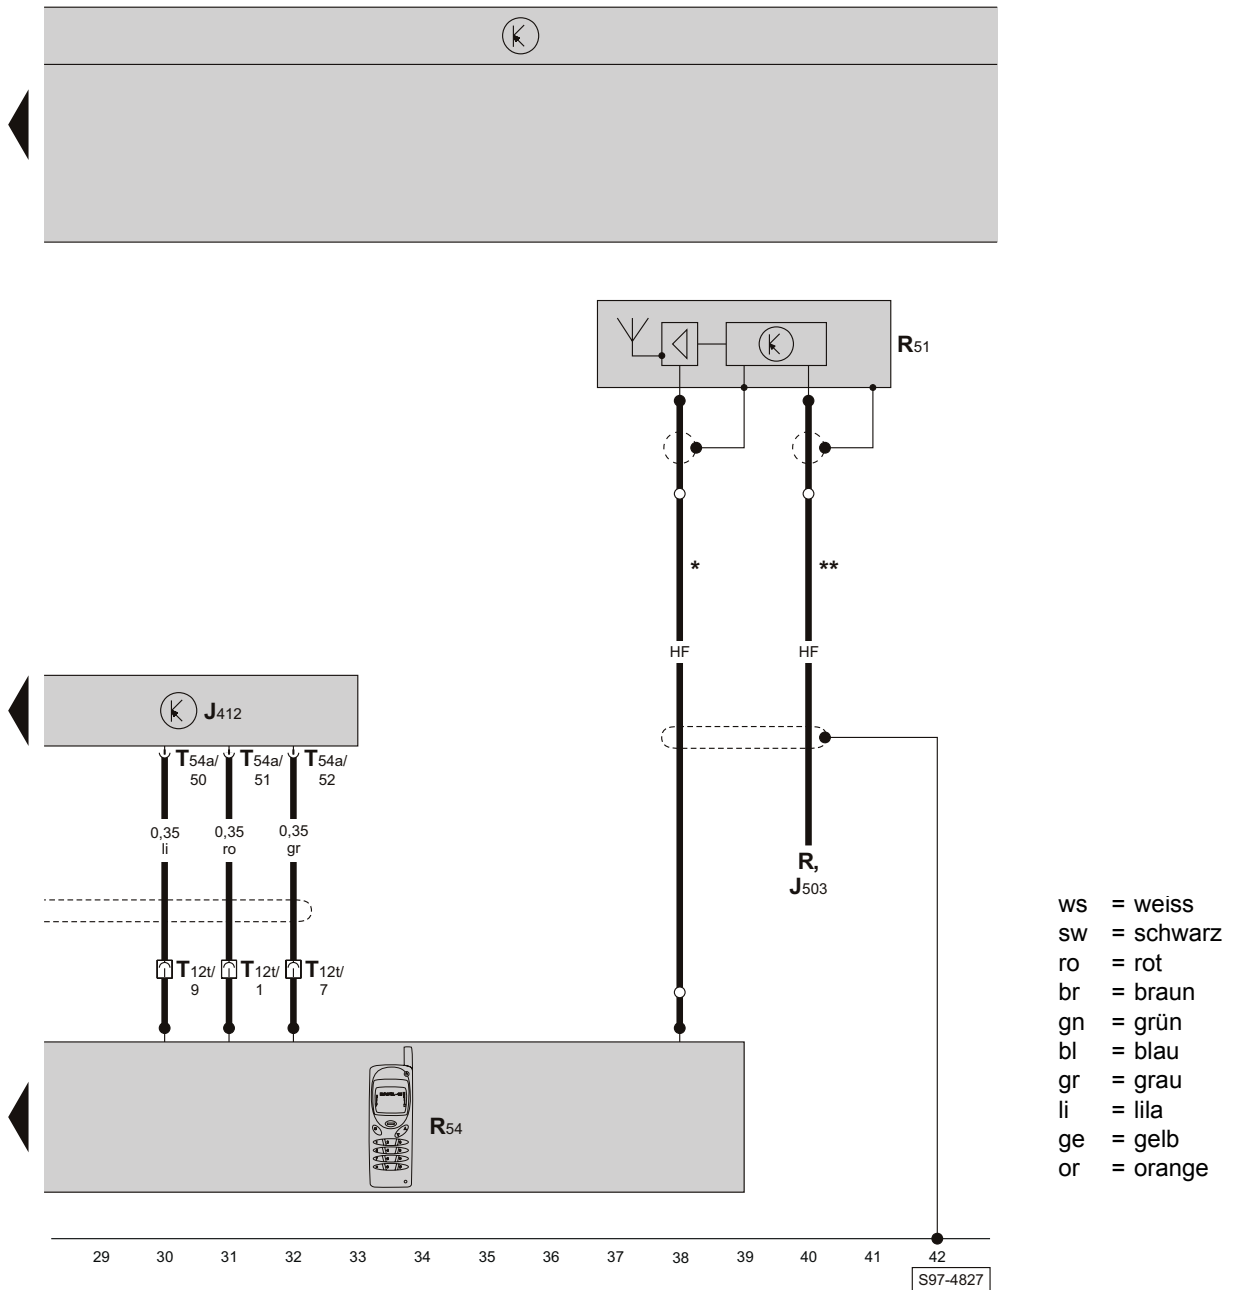

Steuergerät für Bedienungselektronik des Handys (Interface-Box), Mobilfunktelefon (Handy), Antenne

- J412 - Steuergerät für Bedienungselektronik des Handys (Interface-Box), unter dem Beifahrersitz
- J503 - Steuergerät für Radio-Navigationssystem
- R - Radio
- R51 - Antenne für Radio/Telefon
- R54 - Mobilfunktelefon (Handy)

- T12t - Steckverbindung, 12-fach, für Telefon
- T54a - Steckverbindung, 54-fach, am Steuergerät für Bedienungselektronik des Handys (Interface-Box)
- - Antennenkabel für Telefon
- ** - Antennenkabel für Radio