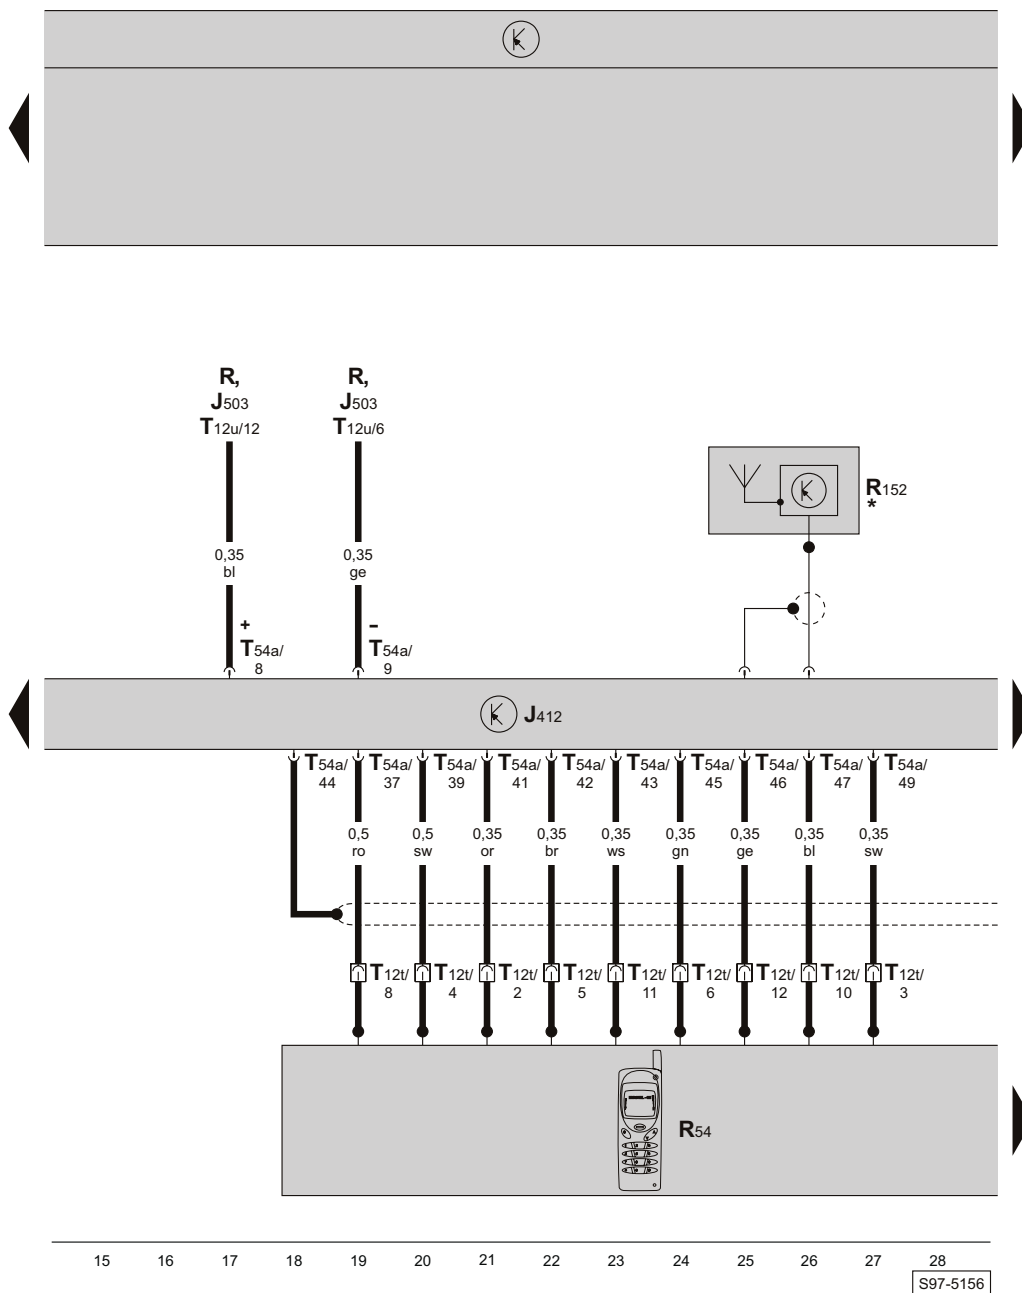

Steuergerät für Bedienungselektronik des Handys (Interface-Box), Mobilfunktelefon (Handy), Antenne für Bluetooth

- ws = weiss
- sw = schwarz
- ro = rot
- br = braun
- gn = grün
- bl = blau
- gr = grau
- li = lila
- ge = gelb
- or = orange

- J412 - Steuergerät für Bedienungselektronik des Handys (Interface-Box), unter dem Beifahrersitz
- J503 - Steuergerät für Radio-Navigationssystem
- R - Radio
- R54 - Mobilfunktelefon (Handy)
- R152 - Antenne für Bluetooth
- T12t - Steckverbindung, 12-fach, für Telefon

- T12u - Steckverbindung, 12-fach, am Radio oder am Steuergerät für Radio-Navigationssystem (grün)
- T54a - Steckverbindung, 54-fach, am Steuergerät für Bedienungselektronik des Handys (Interface-Box)
- - Sonderausstattung