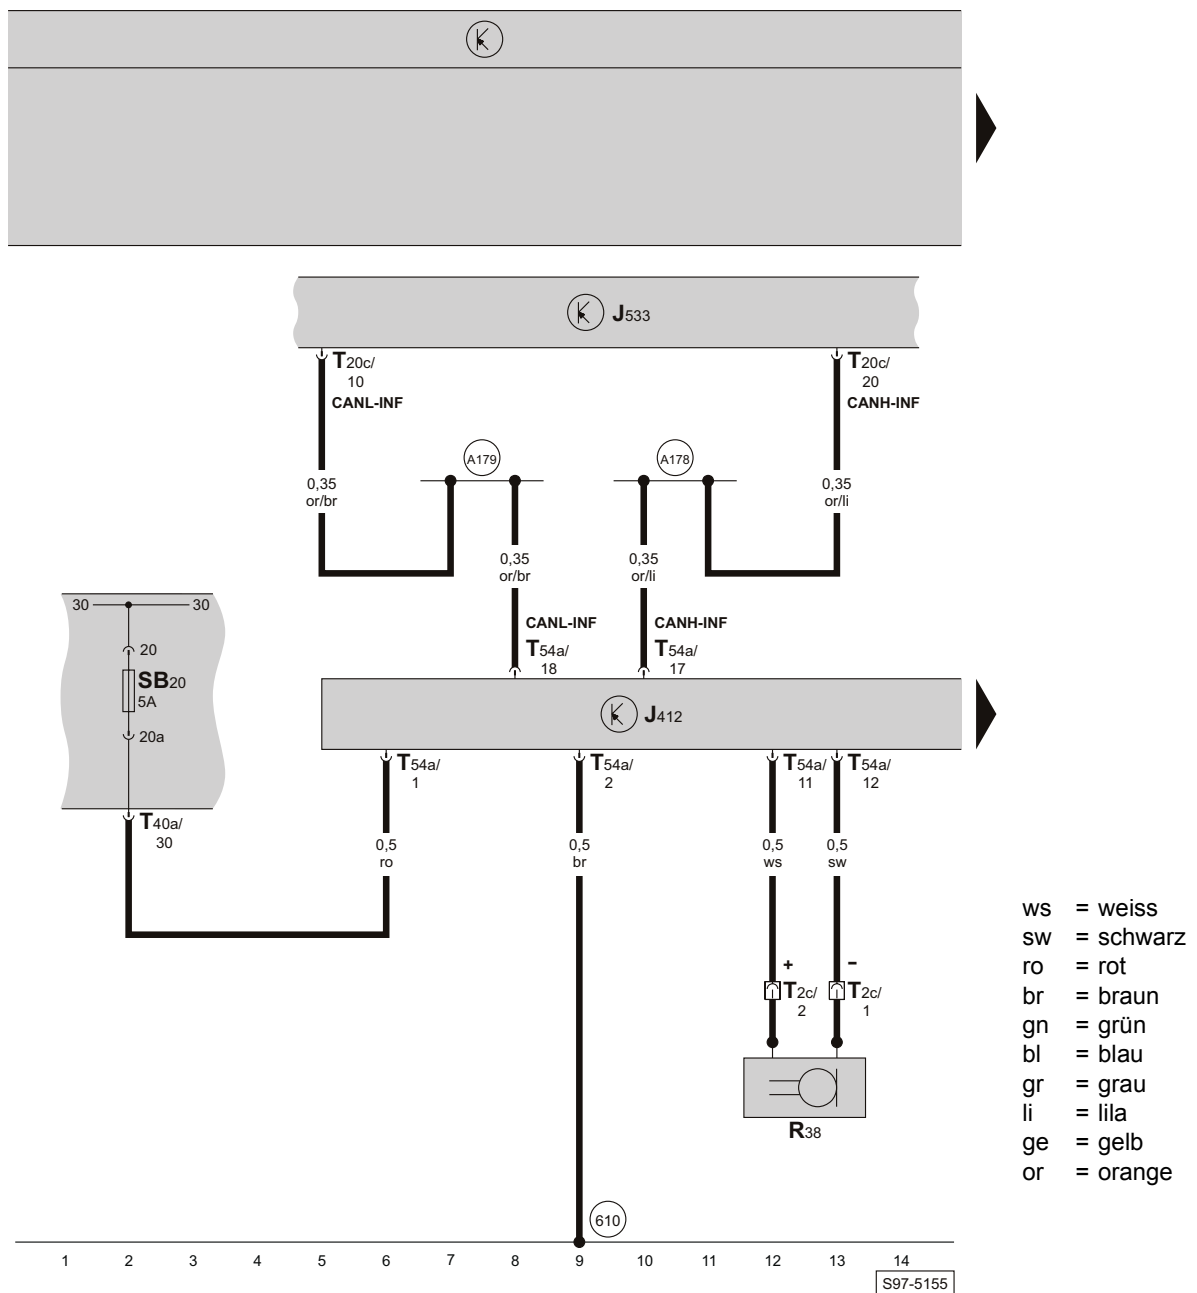

Steuergerät für Bedienungselektronik des Handys (Interface-Box), Mikrofon für Telefon, Diagnose-Interface für Datenbus, E-Box, (gilt für 2,0 l/147 kW)

1. J412 - Steuergerät für Bedienungselektronik des Handys (Interface-Box), unter dem Beifahrersitz
   J533 - Diagnose-Interface für Datenbus, unter Schalttafel Mitte
   SB20 - Sicherung -20-, in der E-Box
   T2c - Steckverbindung, 2-fach, am Mikrofon für Telefon
   T20c - Steckverbindung, 20-fach, am Diagnose-Interface für Datenbus
   T40a - Steckverbindung, 40-fach, an der E-Box

1. T54a - Steckverbindung, 54-fach, am Steuergerät für Bedienungselektronik des Handys (Interface-Box)
- (610) - Massepunkt (Audio), unter der Mittelkonsole vorn
3. (A178) - Verbindung (CAN-H, Infotainment), im Schalttafelleitungsstrang
4. (A179) - Verbindung (CAN-L, Infotainment), im Schalttafelleitungsstrang