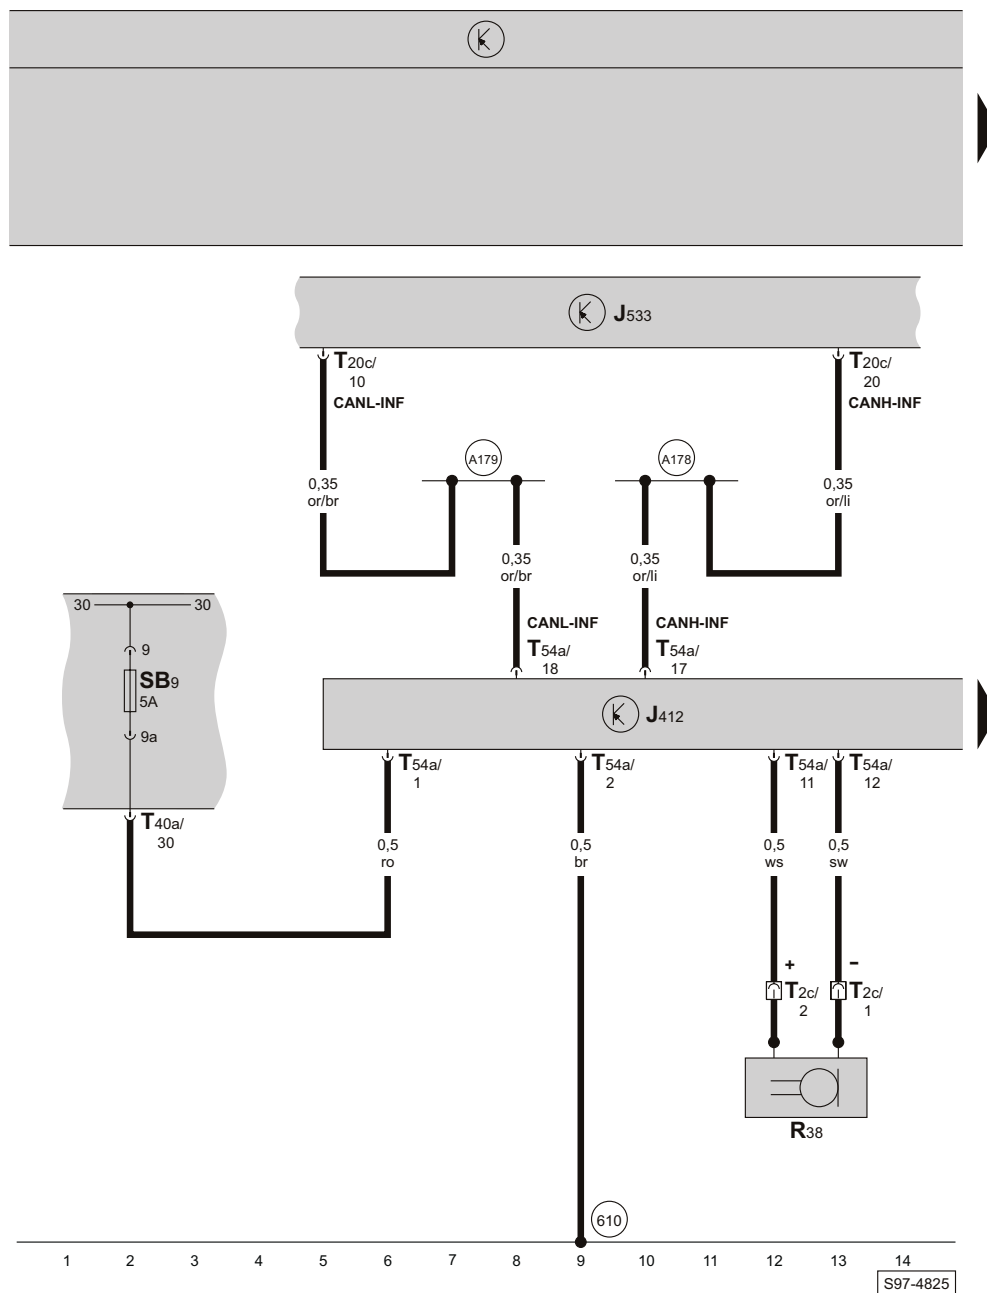

Motorkennbuchstaben ***

ab Mai 2006

Leitungsstrangreparaturen dürfen nur mit dem Service-Koffer ausgeführt werden.

Inhaltsverzeichnis

- Hinweise	47/1
- Steuergerät für Bedienungselektronik des Handys (Interface-Box), Mikrofon für Telefon, Diagnose-Interface für Datenbus, E-Box, (gilt nicht für 2,0 l/147 kW)	47/2
- Steuergerät für Bedienungselektronik des Handys (Interface-Box), Mikrofon für Telefon, Diagnose-Interface für Datenbus, E-Box, (gilt für 2,0 l/147 kW)	47/3
- Steuergerät für Bedienungselektronik des Handys (Interface-Box), Mobilfunktelefon (Handy), Antenne für Bluetooth	47/4
- Steuergerät für Bedienungselektronik des Handys (Interface-Box), Mobilfunktelefon (Handy), Antenne	47/5

Hinweise

Informationen über

siehe Einbauorte

- ◆ Relaisplatz- und Sicherungsbelegungen
- ◆ Mehrfachsteckverbindungen
- ◆ Massepunkte

Steuergerät für Bedienungselektronik des Handys (Interface-Box), Mikrofon für Telefon, Diagnose-Interface für Datenbus, E-Box, (gilt nicht für 2,0 l/147 kW)

- ws = weiss
- sw = schwarz
- ro = rot
- br = braun
- gn = grün
- bl = blau
- gr = grau
- li = lila
- ge = gelb
- or = orange

- J412 - Steuergerät für Bedienungselektronik des Handys (Interface-Box), unter dem Beifahrersitz
- J533 - Diagnose-Interface für Datenbus, unter Schalttafel Mitte
- R38 - Mikrofon für Telefon
- SB9 - Sicherung -9-, in der E-Box
- T2c - Steckverbindung, 2-fach, am Mikrofon für Telefon
- T20c - Steckverbindung, 20-fach, am Diagnose-Interface für Datenbus
- T40a - Steckverbindung, 40-fach, an der E-Box

- T54a - Steckverbindung, 54-fach, am Steuergerät für Bedienungselektronik des Handys (Interface-Box)
- (610) - Massepunkt (Audio), unter der Mittelkonsole vorn
- (A178) - Verbindung (CAN-H, Infotainment), im Schalttafelleitungsstrang
- (A179) - Verbindung (CAN-L, Infotainment), im Schalttafelleitungsstrang